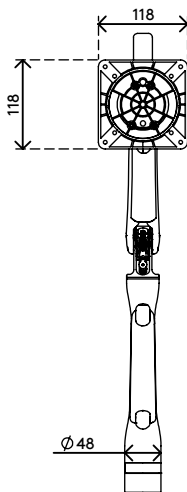

viewprime ^x

355 mm (14,0")

+90°/-50°

180°

+90°/-90°

1034 mm (40,7")

75 x 75/100 x 100

1,5 - 9 kg
(3,3 - 19,8 lb)

Viewprime plus Monitorarm - Schreibtisch 110

2021/03/25

65.110

488 x 318 x 125 mm

1 pcs

weiß

3,1 kg

805410651107