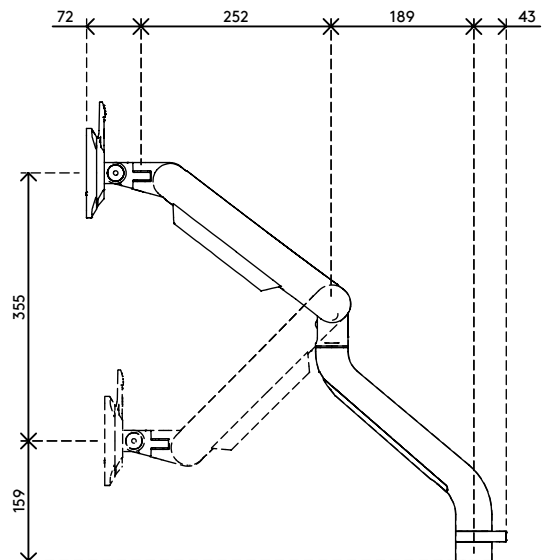

viewprime ^x

355 mm (14,0")

+90°/-50°

180°

+90°/-90°

1034 mm (40,7")

75 x 75/100 x 100

1,5 - 9 kg
(3,3 - 19,8 lb)

Viewprime plus Monitorarm - Schreibtisch 110

2021/03/25

65.110

488 x 318 x 125 mm

1 pcs

weiß

3,1 kg

805410651107