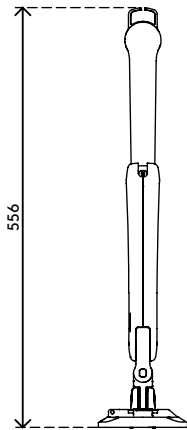

viewprime ^x

355 mm (14,0")

+90°/-50°

180°

+90°/-90°

1034 mm (40,7")

75 x 75/100 x 100

1,5 - 9 kg
(3,3 - 19,8 lb)

Viewprime plus Monitorarm - Schreibtisch 110

2021/03/25

65.110

488 x 318 x 125 mm

1 pcs

weiß

3,1 kg

805410651107