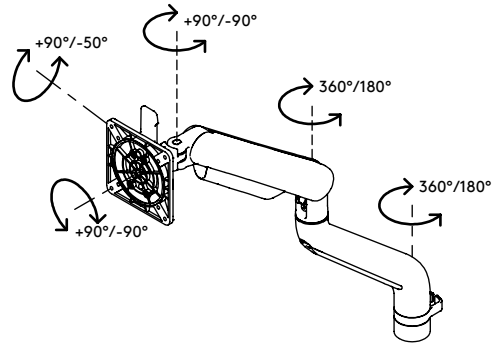

viewprime ^x

355 mm (14,0")

+90°/-50°

180°

+90°/-90°

1034 mm (40,7")

75 x 75/100 x 100

1,5 - 9 kg
(3,3 - 19,8 lb)

Viewprime plus Monitorarm - Schreibtisch 110

2021/03/25

65.110

488 x 318 x 125 mm

1 pcs

weiß

3,1 kg

805410651107