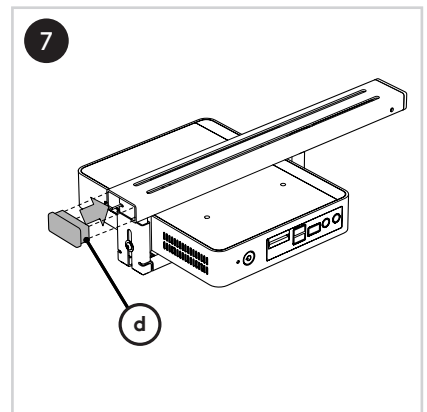

horizontal /
vertical

160 - 300 mm
(6,2 - 11,88")

35 - 55 mm (1,3
- 2,1")

10 kg

Parts/Onderdelen/Teile/Pièces/Parti/Partes

 1x	 1x	 2x	 1x	 4x	 4x	 2x	 3mm 1x
 2,5mm 1x							

viewmate^x

viewmate^x