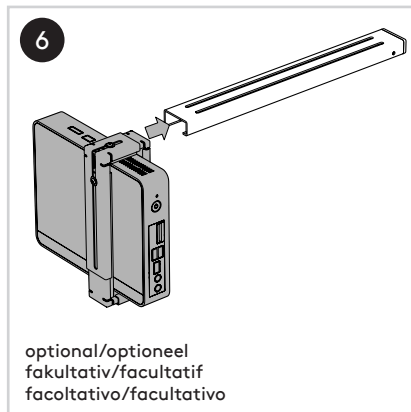

horizontal /
vertical

160 - 300 mm
(6,2 - 11,88")

35 - 55 mm (1,3
- 2,1")

10 kg

Parts/Onderdelen/Teile/Pièces/Parti/Partes

 1x	 1x	 2x	 1x	 4x	 4x	 2x	 3mm 1x
 2,5mm 1x							

viewmate^x

viewmate^x