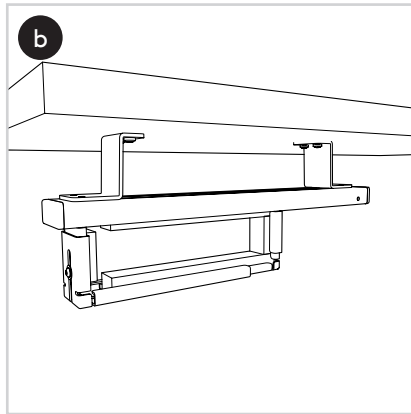

horizontal /
vertical

160 - 300 mm
(6,2 - 11,88")

35 - 55 mm (1,3
- 2,1")

10 kg

Parts/Onderdelen/Teile/Pièces/Parti/Partes

 1x	 1x	 2x	 1x	 4x	 4x	 2x	 3mm 1x
 2,5mm 1x							

viewmate^x

viewmate^x