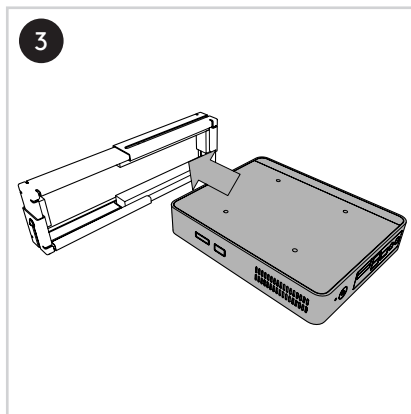

horizontal /
vertical

160 - 300 mm
(6,2 - 11,88")

35 - 55 mm (1,3
- 2,1")

10 kg

Parts/Onderdelen/Teile/Pièces/Parti/Partes

 1x	 1x	 2x	 1x	 4x	 4x	 2x	 3mm 1x
 2,5mm 1x							

viewmate^x

viewmate^x