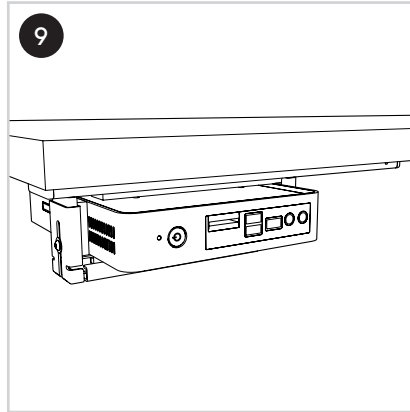

horizontal /
vertical

160 - 300 mm
(6,2 - 11,88")

35 - 55 mm (1,3
- 2,1")

10 kg

Parts/Onderdelen/Teile/Pièces/Parti/Partes

 1x	 1x	 2x	 1x	 4x	 4x	 2x	 3mm 1x
 2,5mm 1x							

viewmate^x

viewmate^x