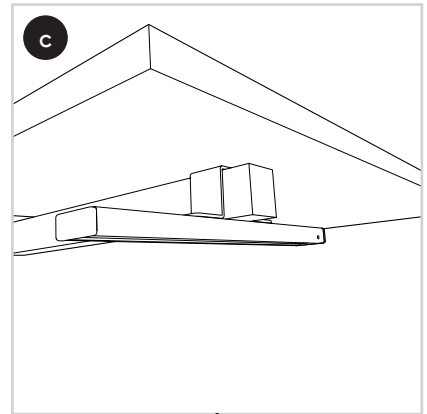

horizontal /
vertical

160 - 300 mm
(6,2 - 11,88")

35 - 55 mm (1,3
- 2,1")

10 kg

Parts/Onderdelen/Teile/Pièces/Parti/Partes

 1x	 1x	 2x	 1x	 4x	 4x	 2x	 3mm 1x
 2,5mm 1x							

viewmate^x

viewmate^x