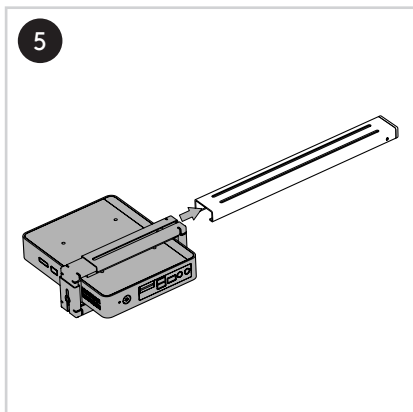

horizontal /
vertical

160 - 300 mm
(6,2 - 11,88")

35 - 55 mm (1,3
- 2,1")

10 kg

Parts/Onderdelen/Teile/Pièces/Parti/Partes

 1x	 1x	 2x	 1x	 4x	 4x	 2x	 3mm 1x
 2,5mm 1x							

viewmate^x

viewmate^x