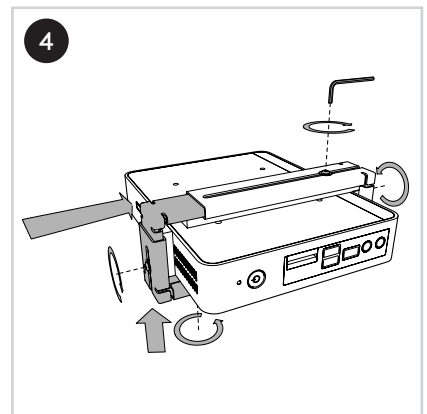

horizontal /
vertical

160 - 300 mm
(6,2 - 11,88")

35 - 55 mm (1,3
- 2,1")

10 kg

Parts/Onderdelen/Teile/Pièces/Parti/Partes

 1x	 1x	 2x	 1x	 4x	 4x	 2x	 3mm 1x
 2,5mm 1x							

viewmate^x

viewmate^x