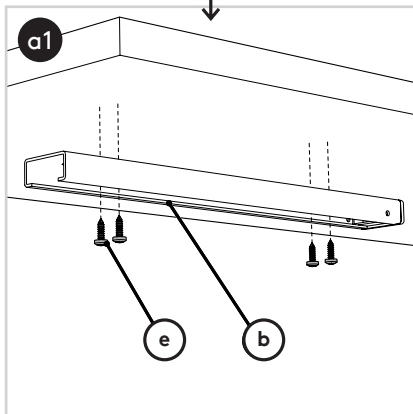

horizontal /
vertical

160 - 300 mm
(6,2 - 11,88")

35 - 55 mm (1,3
- 2,1")

10 kg

Parts/Onderdelen/Teile/Pièces/Parti/Partes

 1x	 1x	 2x	 1x	 4x	 4x	 2x	 3mm 1x
 2,5mm 1x							

viewmate^x

viewmate^x