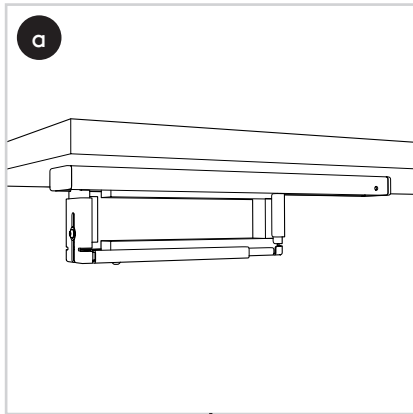

horizontal /
vertical

160 - 300 mm
(6,2 - 11,88")

35 - 55 mm (1,3
- 2,1")

10 kg

Parts/Onderdelen/Teile/Pièces/Parti/Partes

 1x	 1x	 2x	 1x	 4x	 4x	 2x	 3mm 1x
 2,5mm 1x							

viewmate^x

viewmate^x