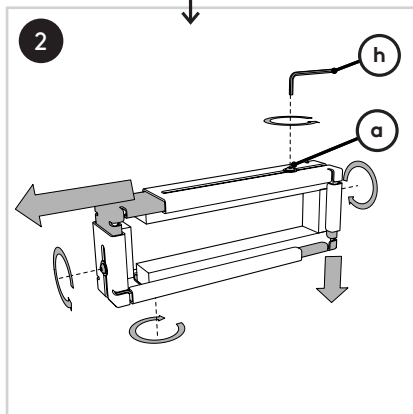

horizontal /
vertical

160 - 300 mm
(6,2 - 11,88")

35 - 55 mm (1,3
- 2,1")

10 kg

Parts/Onderdelen/Teile/Pièces/Parti/Partes

 1x	 1x	 2x	 1x	 4x	 4x	 2x	 3mm 1x
 2,5mm 1x							

viewmate^x

viewmate^x